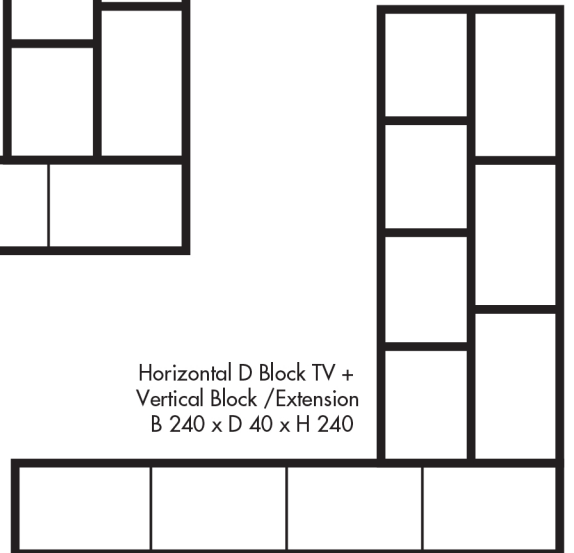

Standaard Horizontale en Vertikale maten  
Maatwerk op aanvraag

Horizontal F Block TV - 5 KLEPS - B 300 x D 40 x H 40

Horizontal D Block TV - 4 KLEPS - B 240 x D 40 x H 40

Horizontal C Block TV - 3 KLEPS - B 200 x D 40 x H 40

Horizontal B Block TV - 3 KLEPS - B 180 x D 40 x H 40

Horizontal A Block TV - 2 KLEPS - B 120 x D 40 x H 40

Vertical Block /Extension  
B 80 x D 40 x H 200

Horizontal B Block TV +  
Vertical Block /Extension  
B 180 x D 40 x H 240

Horizontal A Block TV+  
Vertical Block /Extension  
B 120 x D 40 x H 240

**Build your own  
LIBRA BLOCK  
(‘Like TETRIS’)**

Horizontal F Block TV+  
2x Vertical Block /Extension  
B 300 x D 40 x H 240

Horizontal C Block TV +  
Vertical Block /Extension  
B 200 x D 40 x H 240

Horizontal D Block TV +  
Vertical Block /Extension  
B 240 x D 40 x H 240