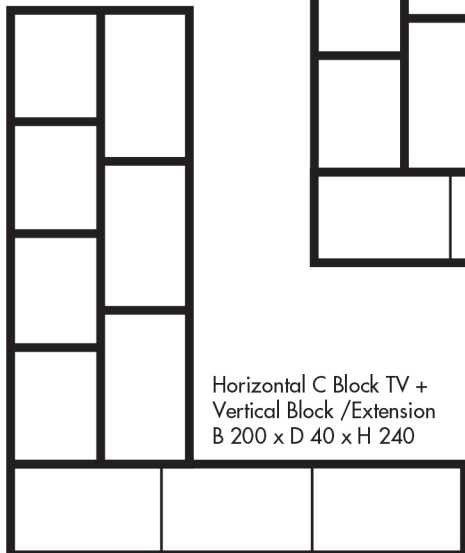

Standaard Horizontale en Vertikale maten  
Maatwerk op aanvraag

Horizontal F Block TV - 5 KLEPS - B 300 x D 40 x H 40

Horizontal D Block TV - 4 KLEPS - B 240 x D 40 x H 40

Horizontal C Block TV - 3 KLEPS - B 200 x D 40 x H 40

Horizontal B Block TV - 3 KLEPS - B 180 x D 40 x H 40

Horizontal A Block TV - 2 KLEPS - B 120 x D 40 x H 40

Vertical Block /Extension  
B 80 x D 40 x H 200

Horizontal B Block TV +  
Vertical Block /Extension  
B 180 x D 40 x H 240

Horizontal A Block TV+  
Vertical Block /Extension  
B 120 x D 40 x H 240

**Build your own  
LIBRA BLOCK  
(‘Like TETRIS’)**

Horizontal F Block TV+  
2x Vertical Block /Extension  
B 300 x D 40 x H 240

Horizontal C Block TV +  
Vertical Block /Extension  
B 200 x D 40 x H 240

Horizontal D Block TV +  
Vertical Block /Extension  
B 240 x D 40 x H 240