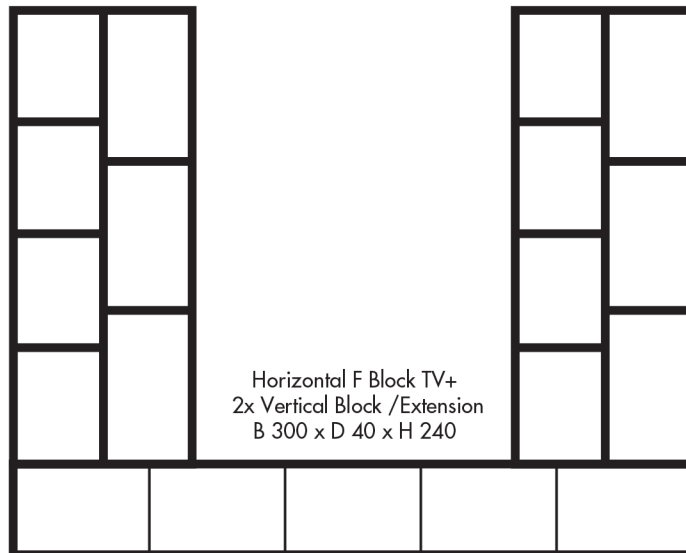

Standaard Horizontale en Vertikale maten  
Maatwerk op aanvraag

Horizontal F Block TV - 5 KLEPS - B 300 x D 40 x H 40

Horizontal D Block TV - 4 KLEPS - B 240 x D 40 x H 40

Horizontal C Block TV - 3 KLEPS - B 200 x D 40 x H 40

Horizontal B Block TV - 3 KLEPS - B 180 x D 40 x H 40

Horizontal A Block TV - 2 KLEPS - B 120 x D 40 x H 40

Vertical Block /Extension  
B 80 x D 40 x H 200

Horizontal B Block TV +  
Vertical Block /Extension  
B 180 x D 40 x H 240

Horizontal A Block TV+  
Vertical Block /Extension  
B 120 x D 40 x H 240

**Build your own  
LIBRA BLOCK  
(‘Like TETRIS’)**

Horizontal F Block TV+  
2x Vertical Block /Extension  
B 300 x D 40 x H 240

Horizontal C Block TV +  
Vertical Block /Extension  
B 200 x D 40 x H 240

Horizontal D Block TV +  
Vertical Block /Extension  
B 240 x D 40 x H 240